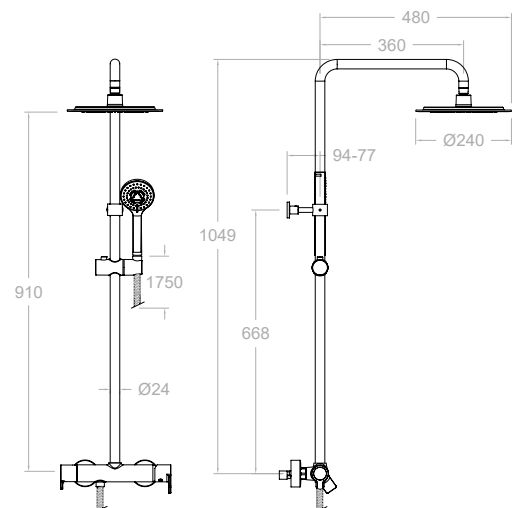

BX937802RP240NM

94G303828

BOX PALET, 5 unidades -3% Descuento especial incorporado

BOX PALET, 5 units - 3% Special Discount in the price