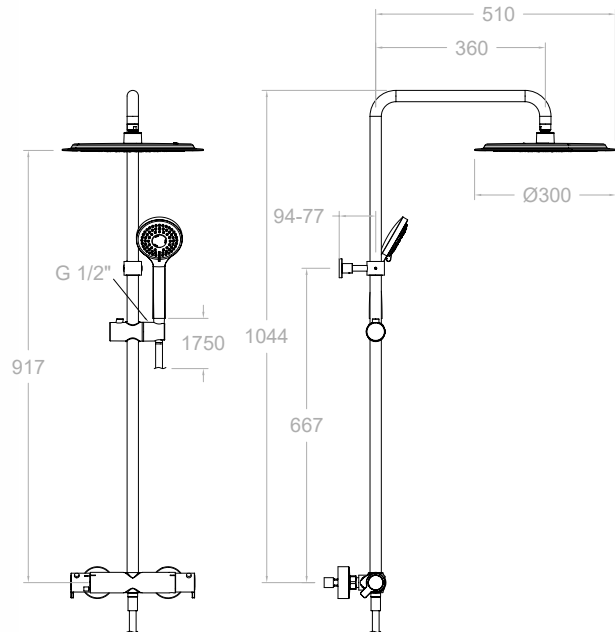

BX944801RP300

94G303023

BX944801RP300NM

94G303398

BOX PALET, 5 unidades -3% Descuento especial incorporado

BOX PALET, 5 units - 3% Special Discount in the price

ABS