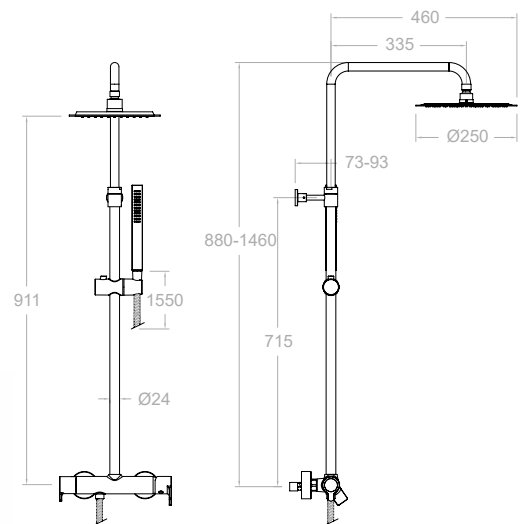

BLAUTHERM MONOMANDO - SINGLE LEVER

937402RM250

94D303894

9328025+DN130+RM250+3713M+1128C

Conjunto monomando de gran ducha e inversor integrado, con columna telescópica, accesorios metálicos

Single lever adjustable height shower mixer with integrated diverter, METAL accesories

Cartucho: 35100 (6689-2) + 4004

Cartridge: 35100 (6689-2) + 4004

BX937402RM250

94G303905

BOX PALET, 5 unidades -3% Descuento especial incorporado

BOX PALET, 5 units - 3% Special Discount in the price

937402RM250NM

94D303896

9328025NM+DN130DNM+RM250NM+3714NM+2475CNM

Conjunto monomando de gran ducha e inversor integrado, con columna telescópica, accesorios metálicos

Single lever adjustable height shower mixer with integrated diverter, METAL accesories

Cartucho: 35100 (6689-2) + 4004

Cartridge: 35100 (6689-2) + 4004

BX937402RM250NM

94G303907

BOX PALET, 5 unidades -3% Descuento especial incorporado

BOX PALET, 5 units - 3% Special Discount in the price

937402RPK225

94D303895

9328025+DN130+RPK225+4713P+1128C

Conjunto monomando de gran ducha e inversor integrado, con columna telescópica, ABS accesorios

Single lever adjustable height shower mixer with integrated diverter, ABS accesories

Cartucho: 35100 (6689-2) + 4004

Cartridge: 35100 (6689-2) + 4004

BX937402RPK225

94G303906

BOX PALET, 5 unidades -3% Descuento especial incorporado

BOX PALET, 5 units - 3% Special Discount in the price