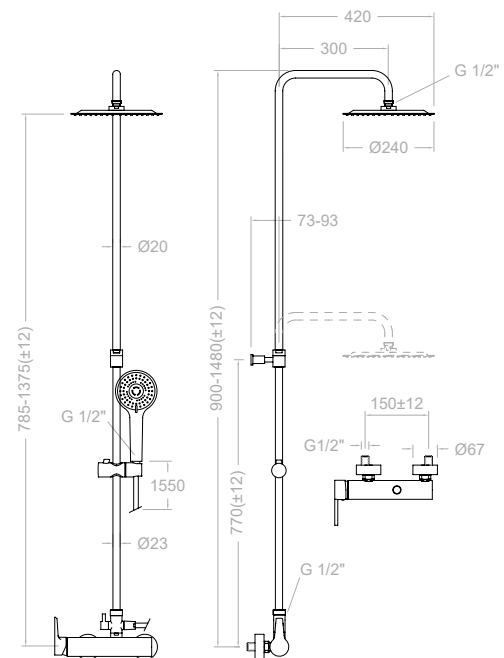

9338S
259206

Monomando de ducha
Single lever shower mixer

BX9344RP240
256038

BOX PALET, 5 unidades -3%
Descuento especial incorporado
BOX PALET, 5 units -
3% Special Discount in the price