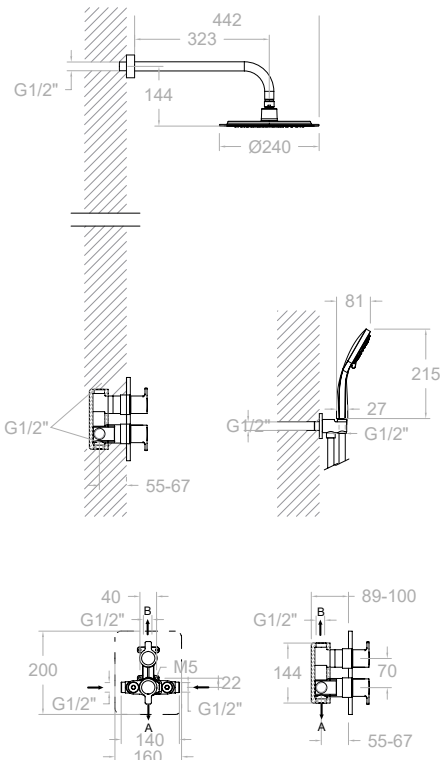

KIT BLAUTHERM TERMOSTÁTICO

- Cromo
  Chrome
- Negro mate
  Black matte

ABS **948712RP240**
94D302547

948712S+BHRP240+2876BT+3796+2471C

948712RP240NM
94D303671

948712SNM+BHRP240NM+2876BTNM+3796NM+2475CNM

Conjunto termostático empotrado 2 vías con soporte más toma de agua, teleducha y rociador mural ABS Ø 240 mm.
Thermostatic single lever 2 way concealed with support plus water intake, handshower and ABS shower head Ø 240 mm.

INOX STEEL **948712RM250**
94D302551

948712S+BHRM250+2876BT+3796+2471C

Conjunto termostático empotrado 2 vías con soporte más toma de agua, teleducha ABS y rociador mural metálico Ø 250 mm.
Thermostatic single lever 2 way concealed with support plus water intake, abs handshower and metallic shower head Ø 250 mm.

948712S
94D302546

XX8712+KTX2+945000+945100

948712SNM
94D303683

XX8712NM+KTX2NM+945000NM+945100NM

Empotrado termostático 2 vías
Thermostatic single lever 2 way concealed

Cartucho: 1703T + 4000
Cartridge: 1703T + 4000

XX8712S	1 bar	3 bar	5 bar
A l/min	14	24	30
B l/min	13	22	28

KIT DE AMPLIACIÓN - EXTENSION SET KAETIO3

BX948712RP240
94G302548

BX948712RP240NM
94G303672

BX948712RM250
94G302552

BOX PALET, **5 unidades** -3% Descuento especial incorporado
BOX PALET, **5 units** - 3% Special Discount in the price