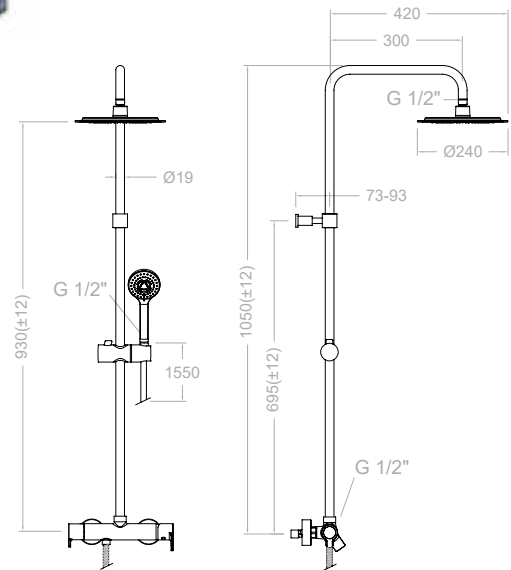

BX937802RP240

94G303832

BOX PALET, 5 unidades -3% Descuento especial incorporado

BOX PALET, 5 units - 3% Special Discount in the price