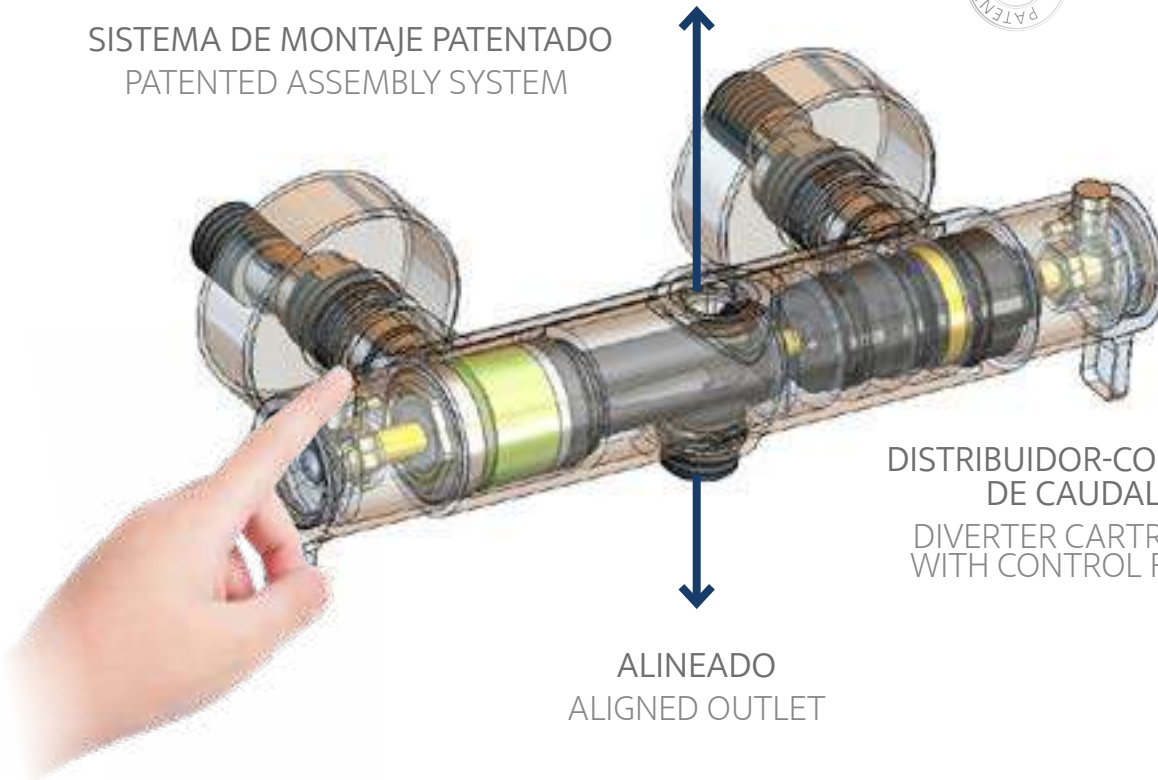

¡BLAUTHERM TERMOSTÁTICA!

THERMOSTATIC MIXERS!!

Cartucho termostático ref 1701 T
Thermostatic cartridge

SISTEMA DE MONTAJE PATENTADO
PATENTED ASSEMBLY SYSTEM

DISTRIBUIDOR-CONTROL
DE CAUDAL
DIVERTER CARTRIDGE
WITH CONTROL FLOW

ALINEADO
ALIGNED OUTLET

SENSIBILIDAD

Nuestros cartuchos termostáticos reaccionan en menos de un segundo a variaciones de temperatura y caudal.

SENSITIVITY

Our thermostatic cartridges allow us to comfortably regulate the desired temperature.

HOTBLOCK

Nuestro termostático dispone de un sistema que bloquea automáticamente la salida a alta temperatura, lo que podría provocar quemaduras al usuario.

HOTBLOCK SYSTEM

Automatic blockage system which limits the amount of water exiting at a high temperature and saving the user serious burns.

TERMOSTOP

Indica el límite de temperatura de uso eficiente de 38°C a 42°C.

TERMOSTOP SYSTEM

This system indicates the temperature limit efficient use of 38°C to 42°C.