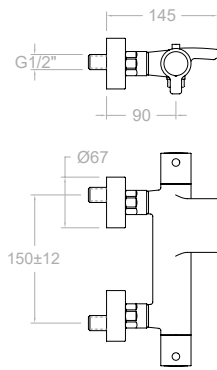

943404S+5840T3+3726+2471C

T1

**943402T1**  
94D302568

Termostático de ducha con equipo de ducha  
Thermostatic shower mixer with shower kit

943404S+3520T1+3726+2471C

**943901S**  
261649  
Termostático de baño - ducha con cascada e inversor integrado, sin equipo de ducha  
Bathtub thermostatic with cascade stream, without shower kit.