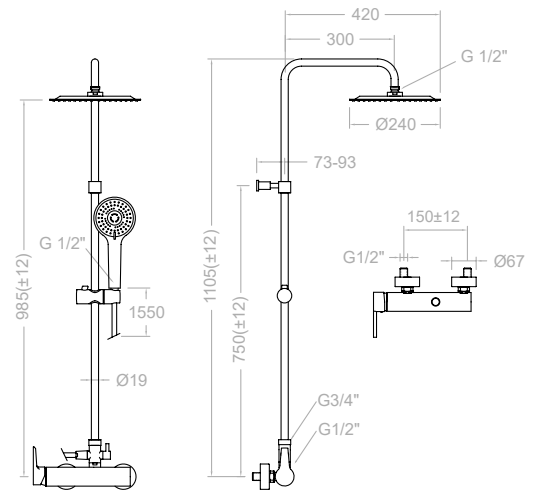

9338S
259206

Monomando de ducha
Single lever shower mixer

BX9342RP240
253698

BOX PALET, 5 unidades -3%
Descuento especial incorporado
BOX PALET, 5 units -
3% Special Discount in the price