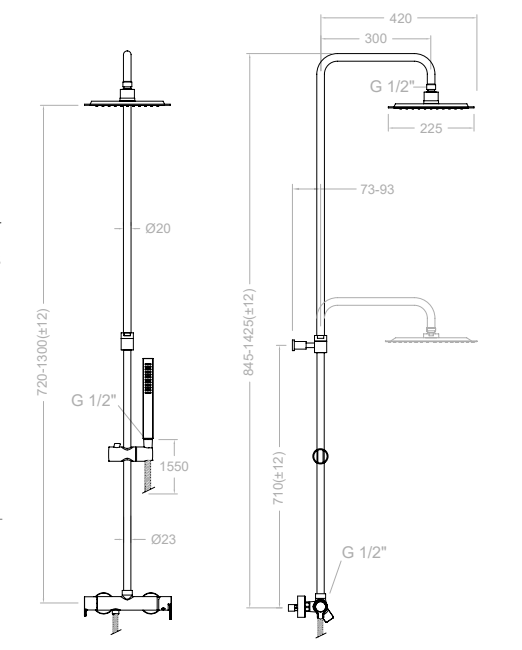

BLAUTHERM MONOMANDO - SINGLE LEVER

937402RM250

94D303894

9328025+DN130+RM250+3713M+1128C

Conjunto monomando de gran ducha e inversor integrado, con columna telescópica, accesorios metálicos

Single lever adjustable height shower mixer with integrated diverter, METAL accesories

Cartucho: 35100 (6689-2) + 4004

Cartridge: 35100 (6689-2) + 4004

BX937402RM250

94G303905

BOX PALET, 5 unidades -3% Descuento especial incorporado

BOX PALET, 5 units - 3% Special Discount in the price

937402RM250NM

94D303896

9328025NM+DN130DNM+RM250NM+3714NM+2475CNM

Conjunto monomando de gran ducha e inversor integrado, con columna telescópica, accesorios metálicos

Single lever adjustable height shower mixer with integrated diverter, METAL accesories

Cartucho: 35100 (6689-2) + 4004

Cartridge: 35100 (6689-2) + 4004

BX937402RM250NM

94G303907

BOX PALET, 5 unidades -3% Descuento especial incorporado

BOX PALET, 5 units - 3% Special Discount in the price

937402RPK225

94D303895

9328025+DN130+RPK225+4713P+1128C

Conjunto monomando de gran ducha e inversor integrado, con columna telescópica, ABS accesorios

Single lever adjustable height shower mixer with integrated diverter, ABS accesories

Cartucho: 35100 (6689-2) + 4004

Cartridge: 35100 (6689-2) + 4004

BX937402RPK225

94G303906

BOX PALET, 5 unidades -3% Descuento especial incorporado

BOX PALET, 5 units - 3% Special Discount in the price