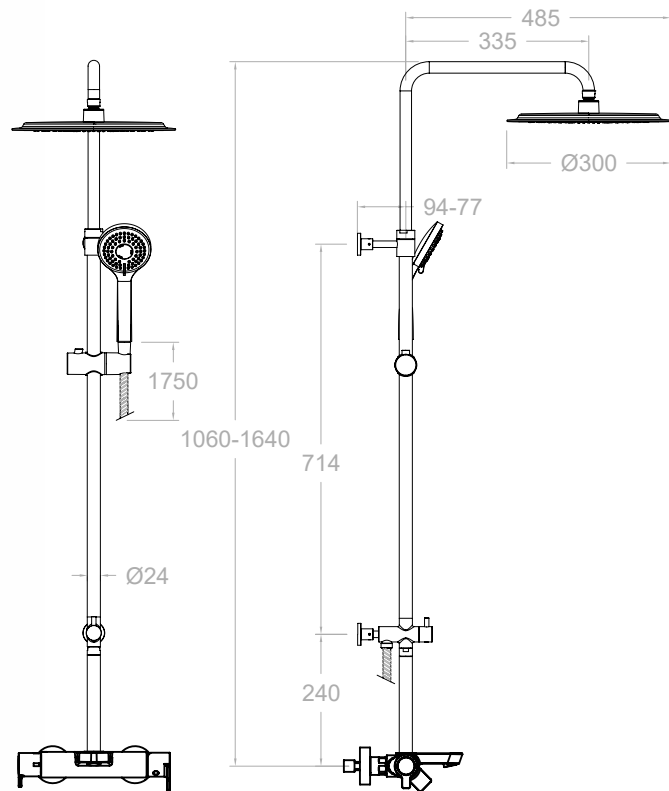

935602RP300

93465NM+DN130DNM+T18+DP16+RP300+2876BT+2471C

NEW

935602RP300NM

94C304981

93465NM+DN130DNM+T18NM+DP16NM+RP300NM+2876BTNM+2475CNM

Conjunto monomando baño-ducha gran ducha con columna telescópica, accesorios ABS

Bath shower adjustable height column, ABS accessories

Cartucho: 35100 (6689-2) + 4004

Cartridge: 35100 (6689-2) + 4004

93465

94C301682

NEW

93465NM

94C304983

Monomando baño-ducha con inversor integrado sin equipo de ducha.

Bath-shower with integrated diverter