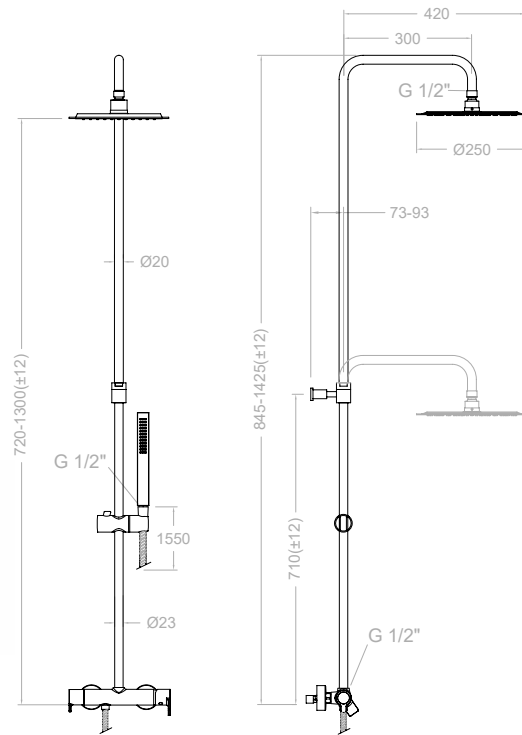

BLAUTHERM MONOMANDO - SINGLE LEVER

937402RM250

94D303894

9328025+DN130+RM250+3713M+1128C

Conjunto monomando de gran ducha e inversor integrado, con columna telescópica, accesorios metálicos

Single lever adjustable height shower mixer with integrated diverter, METAL accesories

Cartucho: 35100 (6689-2) + 4004

Cartridge: 35100 (6689-2) + 4004

BX937402RM250

94G303905

BOX PALET, 5 unidades -3% Descuento especial incorporado

BOX PALET, 5 units - 3% Special Discount in the price

937402RM250NM

94D303896

9328025NM+DN130DNM+RM250NM+3714NM+2475CNM

Conjunto monomando de gran ducha e inversor integrado, con columna telescópica, accesorios metálicos

Single lever adjustable height shower mixer with integrated diverter, METAL accesories

Cartucho: 35100 (6689-2) + 4004

Cartridge: 35100 (6689-2) + 4004

BX937402RM250NM

94G303907

BOX PALET, 5 unidades -3% Descuento especial incorporado

BOX PALET, 5 units - 3% Special Discount in the price

937402RPK225

94D303895

9328025+DN130+RPK225+4713P+1128C

Conjunto monomando de gran ducha e inversor integrado, con columna telescópica, ABS accesorios

Single lever adjustable height shower mixer with integrated diverter, ABS accesories

Cartucho: 35100 (6689-2) + 4004

Cartridge: 35100 (6689-2) + 4004

BX937402RPK225

94G303906

BOX PALET, 5 unidades -3% Descuento especial incorporado

BOX PALET, 5 units - 3% Special Discount in the price